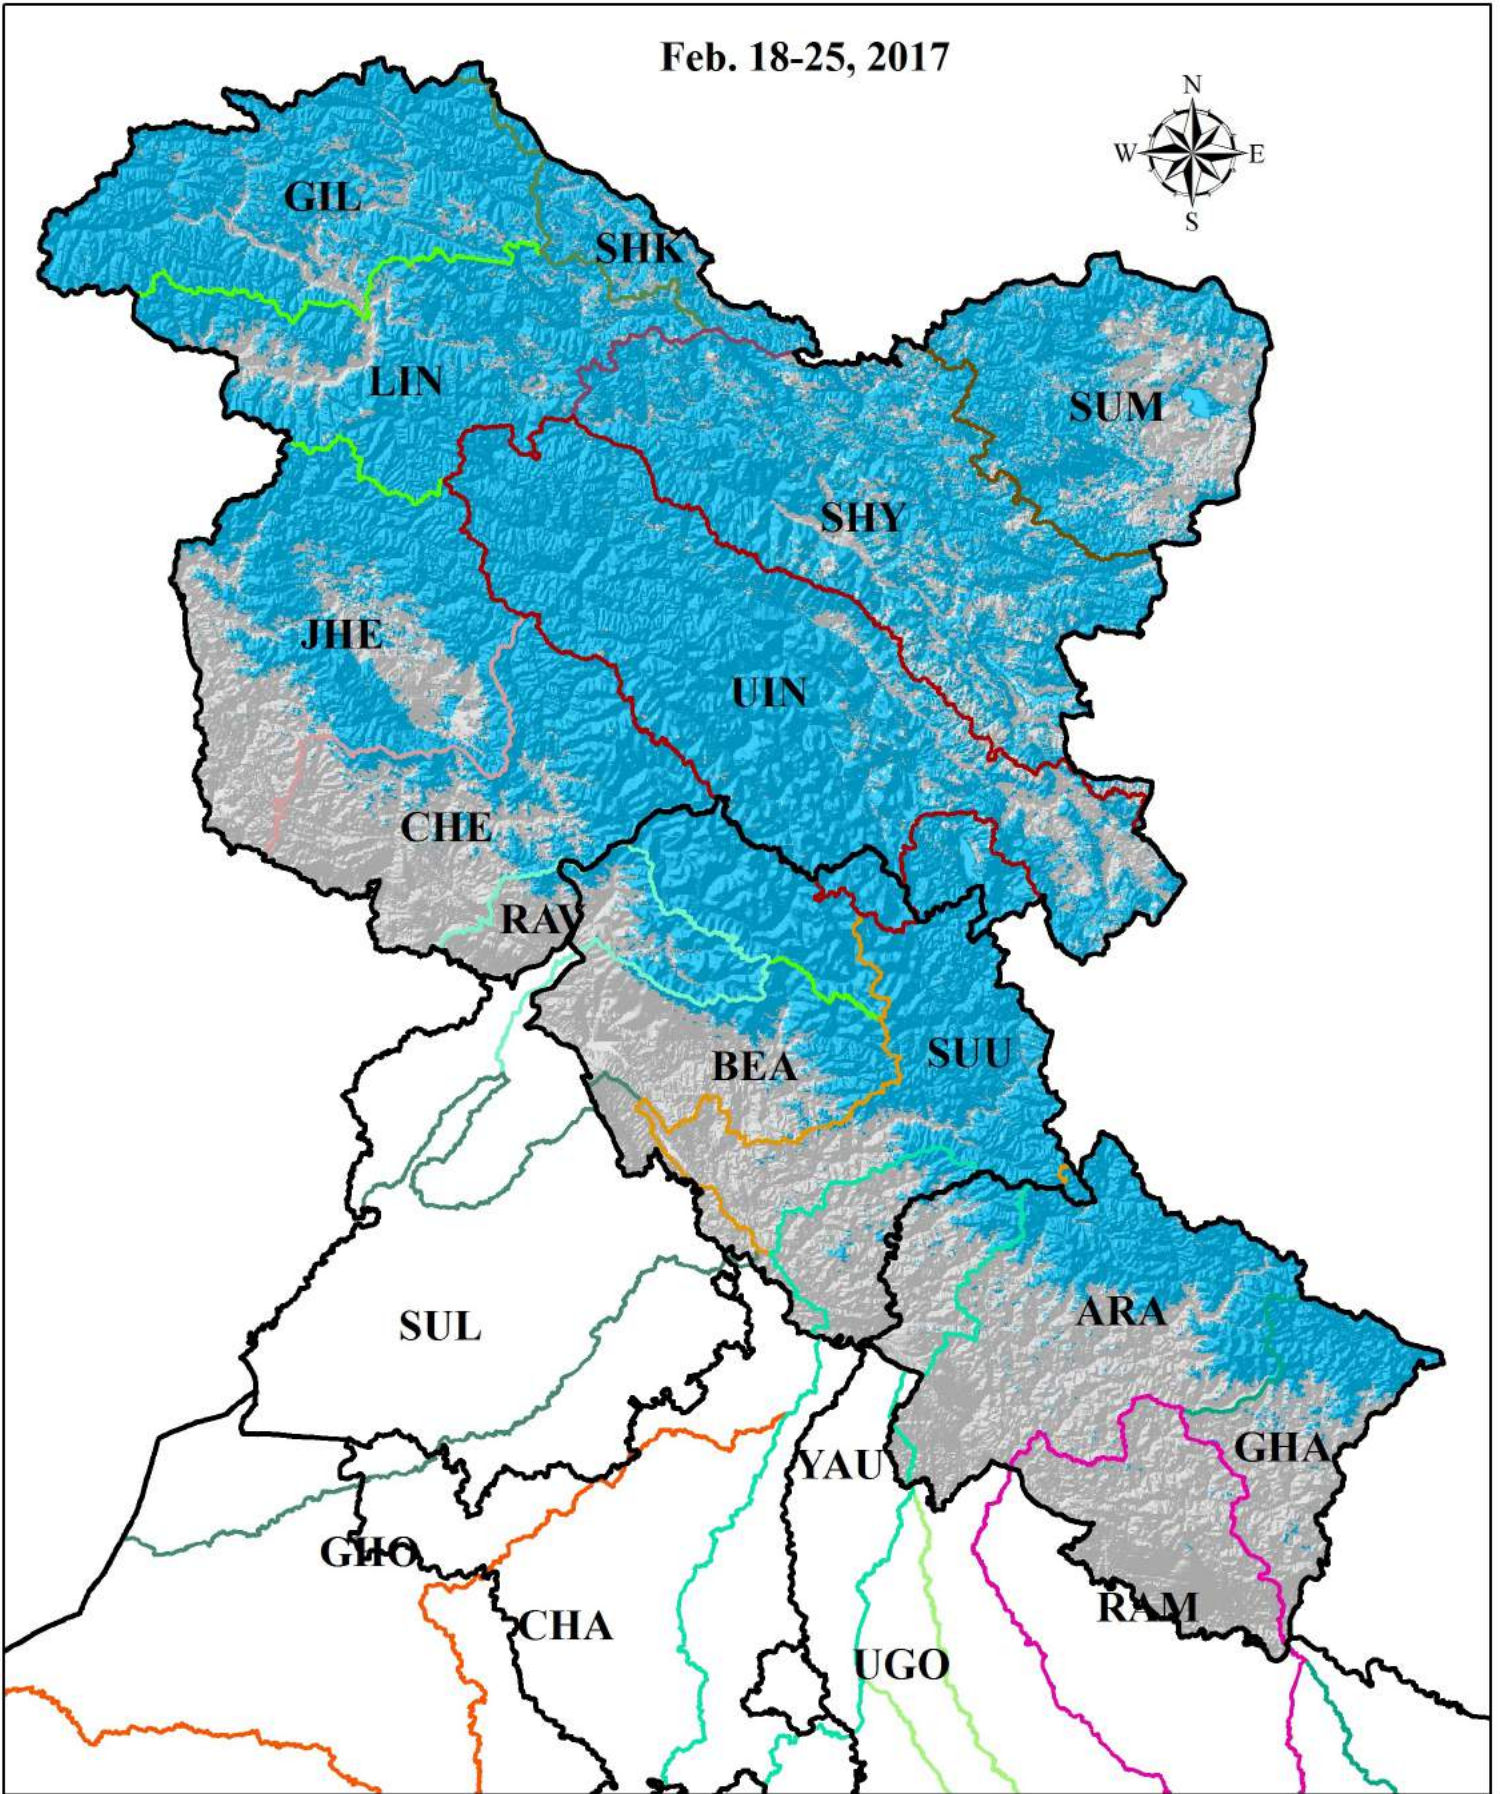

Feb. 18-25, 2017

0 62.5 125 250 km

Non Snow Snow