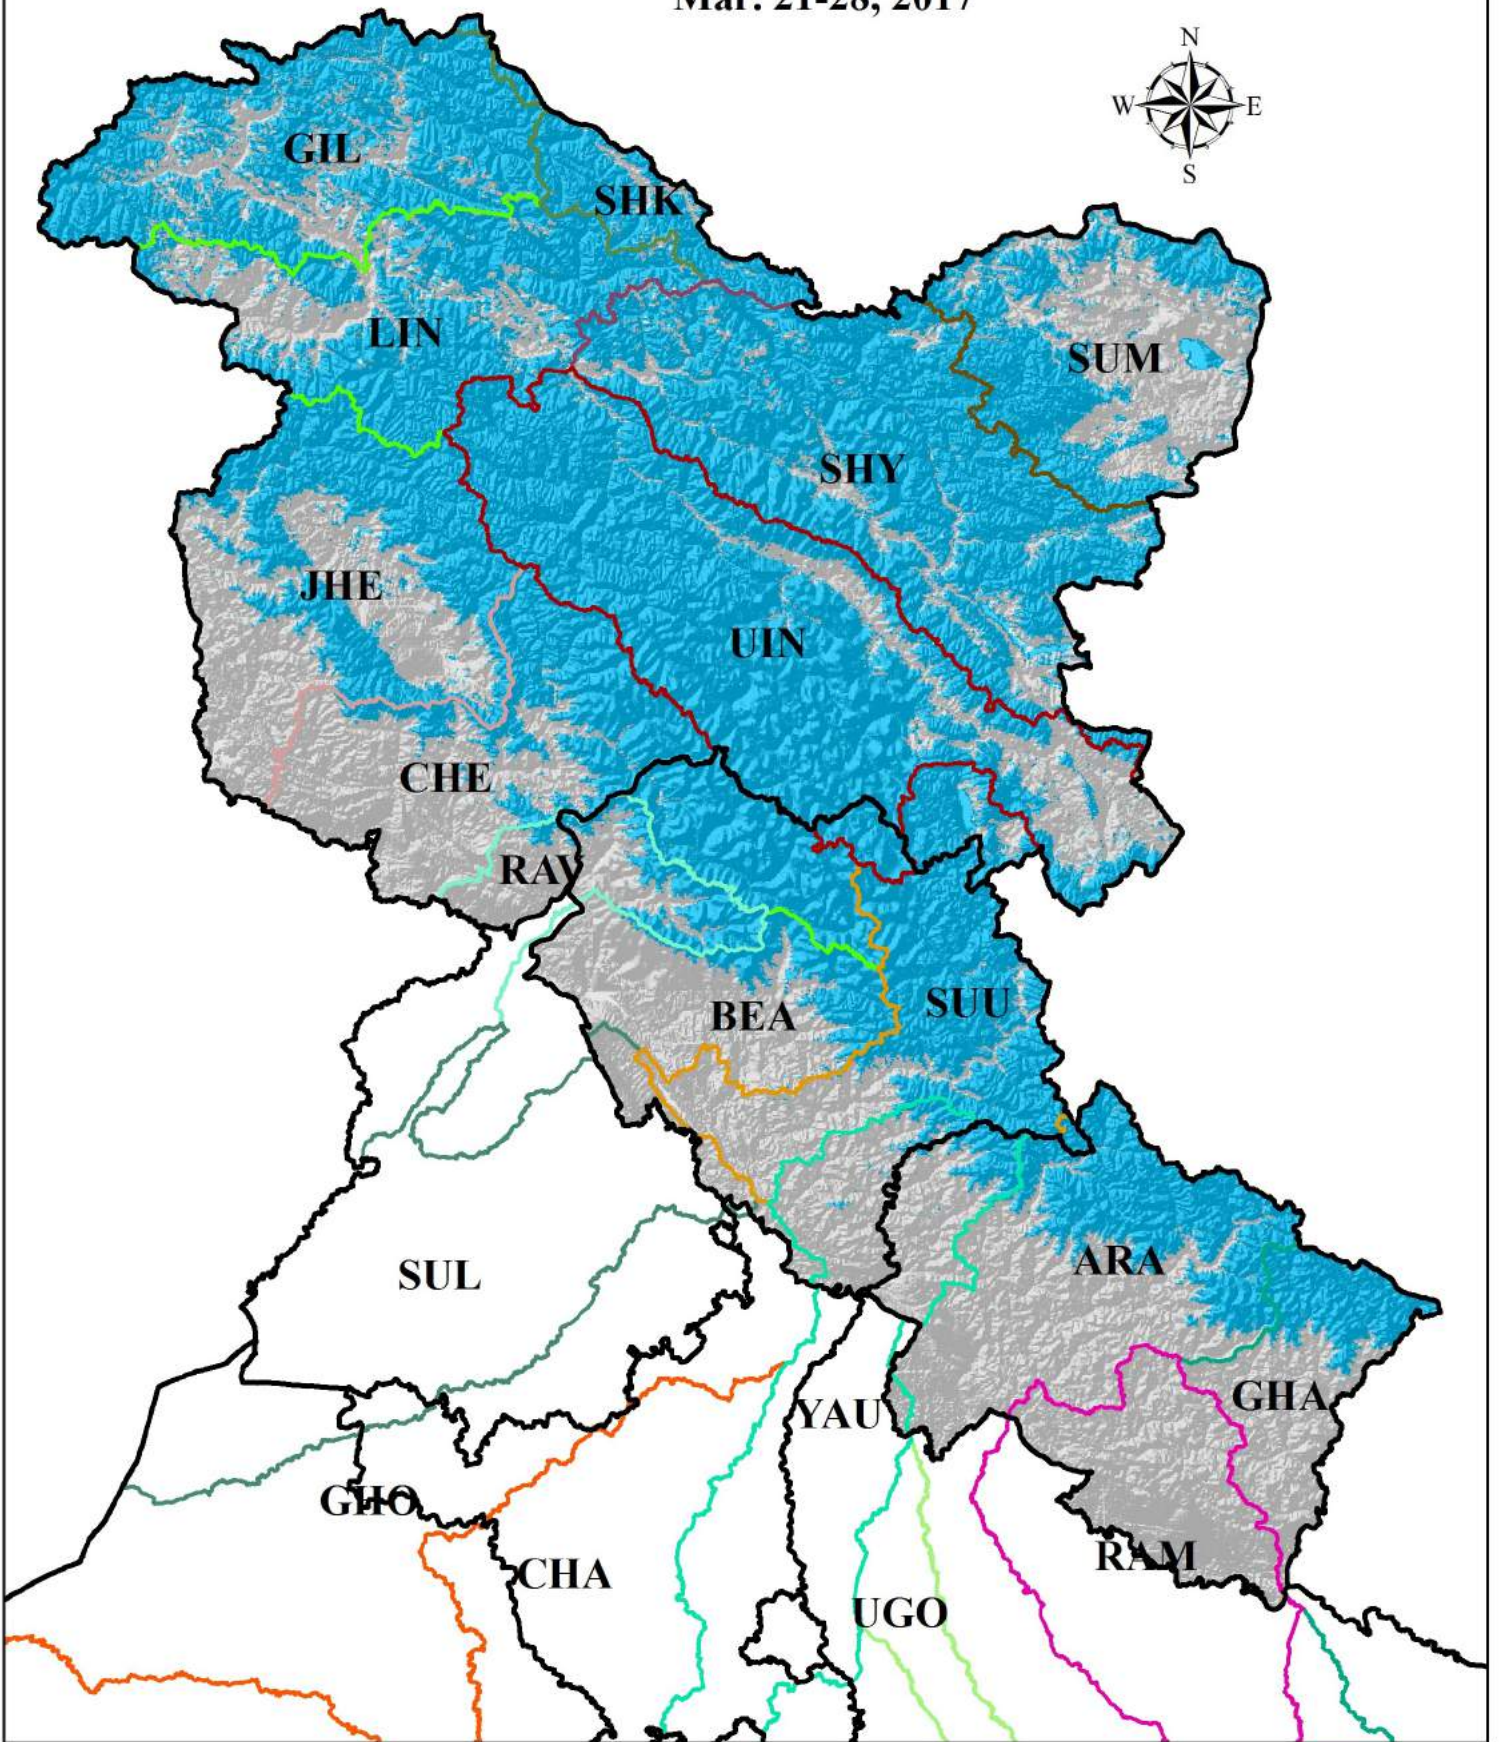

Mar. 21-28, 2017

0 62.5 125 250 km

Non Snow Snow